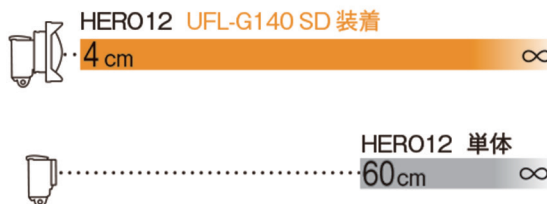

水中でも、超ワイド画角。臨場感ある映像撮影を可能に。

水中セミフィッシュアイコンバージョンレンズ

UFL-G140 SD

¥39,000 (税込¥42,900)

JAN:4562121437739

水中画角140°、最短撮影距離4cm

UFL-G140 SDがあれば、アクションカメラを陸上で使用した時に近いワイドな画角で、臨場感ある映像を撮影できます。

水中でも超ワイドアングル

超広角レンズで目の前の光景をすべて写し込めるアクションカメラですが、水の屈折率の影響などで、水中では画角が極端に狭くなってしまいます。

例えば、GoPro® HERO12 Blackの最大画角は、陸上で約156°。ところが、純正ハウジングに入れて水中に持ち込むと、約94°まで画角が狭くなります。

そこで、UFL-G140 SDレンズを装着すれば、超広角140°のセミフィッシュアイに画角が拡大。水中でも、アクションカメラらしい臨場感がふれる広角撮影ができるようになります。

ダイナミックに近接撮影

UFL-G140 SDレンズを装着することにより、被写体に接近して、遠近感やデフォーメ効果などの表現が味わえます。

例えば、GoPro® HERO12 Blackの場合、陸上での被写界深度は、約60cm~∞。

UFL-G140 SDレンズを装着することにより、水中での被写界深度が「4cm~∞」へ近距離側に拡大されます。

保護カバー for UFL-G140 SD (OR)

¥3,500 (税込¥3,850)

JAN:4570018120756

UFL-G140 SD専用、水中へ持ち込むことができるネオプレーン生地レンズカバーです。UFL-G140 SDをフロントマスクへ取り付け付けた状態で装着します。

水中で外したカバーは腕にはめて持ち運ぶことができます。

New 保護カバー for UFL-G140 SD (PK)

近日発売予定

UFL-G140 SD専用保護カバーに新色が登場。視認性の高い蛍光ピンクです。

■GoPro × INON製品のセットアップ例■

詳細はこちら▶