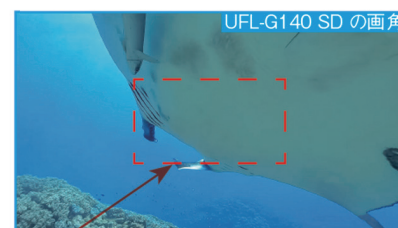

水中セミフィッシュアイコンバージョンレンズ

## UFL-G140 SD

¥39,000 (税込¥42,900)

JAN:4562121437739

水中画角140°、最短撮影距離4cm

UFL-G140 SDがあれば、アクションカメラを陸上で使用した時に近いワイドな画角で、臨場感ある映像を撮影できます。

### 水中でも超ワイドアングル

超広角レンズで目の前の光景をすべて写し込めるアクションカメラですが、水の屈折率の影響などで、水中では画角が極端に狭くなってしまいます。

例えば、GoPro® HERO12 Blackの最大画角は、陸上で約156°。ところが、純正ハウジングに入れて水中に持ち込むと、約94°まで画角が狭くなります。

そこで、UFL-G140 SDレンズを装着すれば、超広角140°のセミフィッシュアイに画角が拡大。水中でも、アクションカメラらしい臨場感がふれる広角撮影ができるようになります。