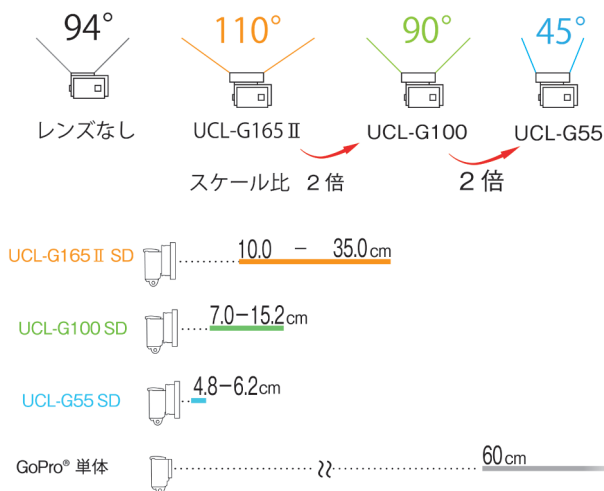

### SD フロントマスク for HERO9

(GoPro HERO9/HERO10/HERO11/HERO12用) ¥6,800 (税込¥7,480)  
JAN:4562121439948

各種アタッチメントレンズの取り付けには、GoPro社純正ハウジングの他、対応した『SDフロントマスク』が別途必要となります。詳しくは弊社HPをご確認ください。

◀ サンプルムービー公開中!

水中でも、超ワイド画角。臨場感ある映像撮影を可能に。