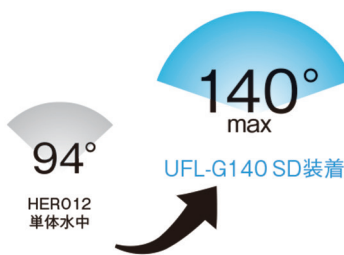

水中セミフィッシュアイコンバージョンレンズ

## UFL-G140 SD

¥39,000 (税込¥42,900)

JAN:4562121437739

水中画角140°、最短撮影距離4cm

UFL-G140 SDがあれば、アクションカメラを陸上で使用した時に近いワイドな画角で、臨場感ある映像を撮影できます。

### 水中でも超ワイドアングル

超広角レンズで目の前の光景をすべて写し込めるアクションカメラですが、水の屈折率の影響などで、水中では画角が極端に狭くなってしまいます。

例えば、GoPro® HERO12 Blackの最大画角は、陸上で約156°。ところが、純正ハウジングに入れて水中に持ち込むと、約94°まで画角が狭くなります。

そこで、UFL-G140 SDレンズを装着すれば、超広角140°のセミフィッシュアイに画角が拡大。水中でも、アクションカメラらしい臨場感がふれる広角撮影ができるようになります。